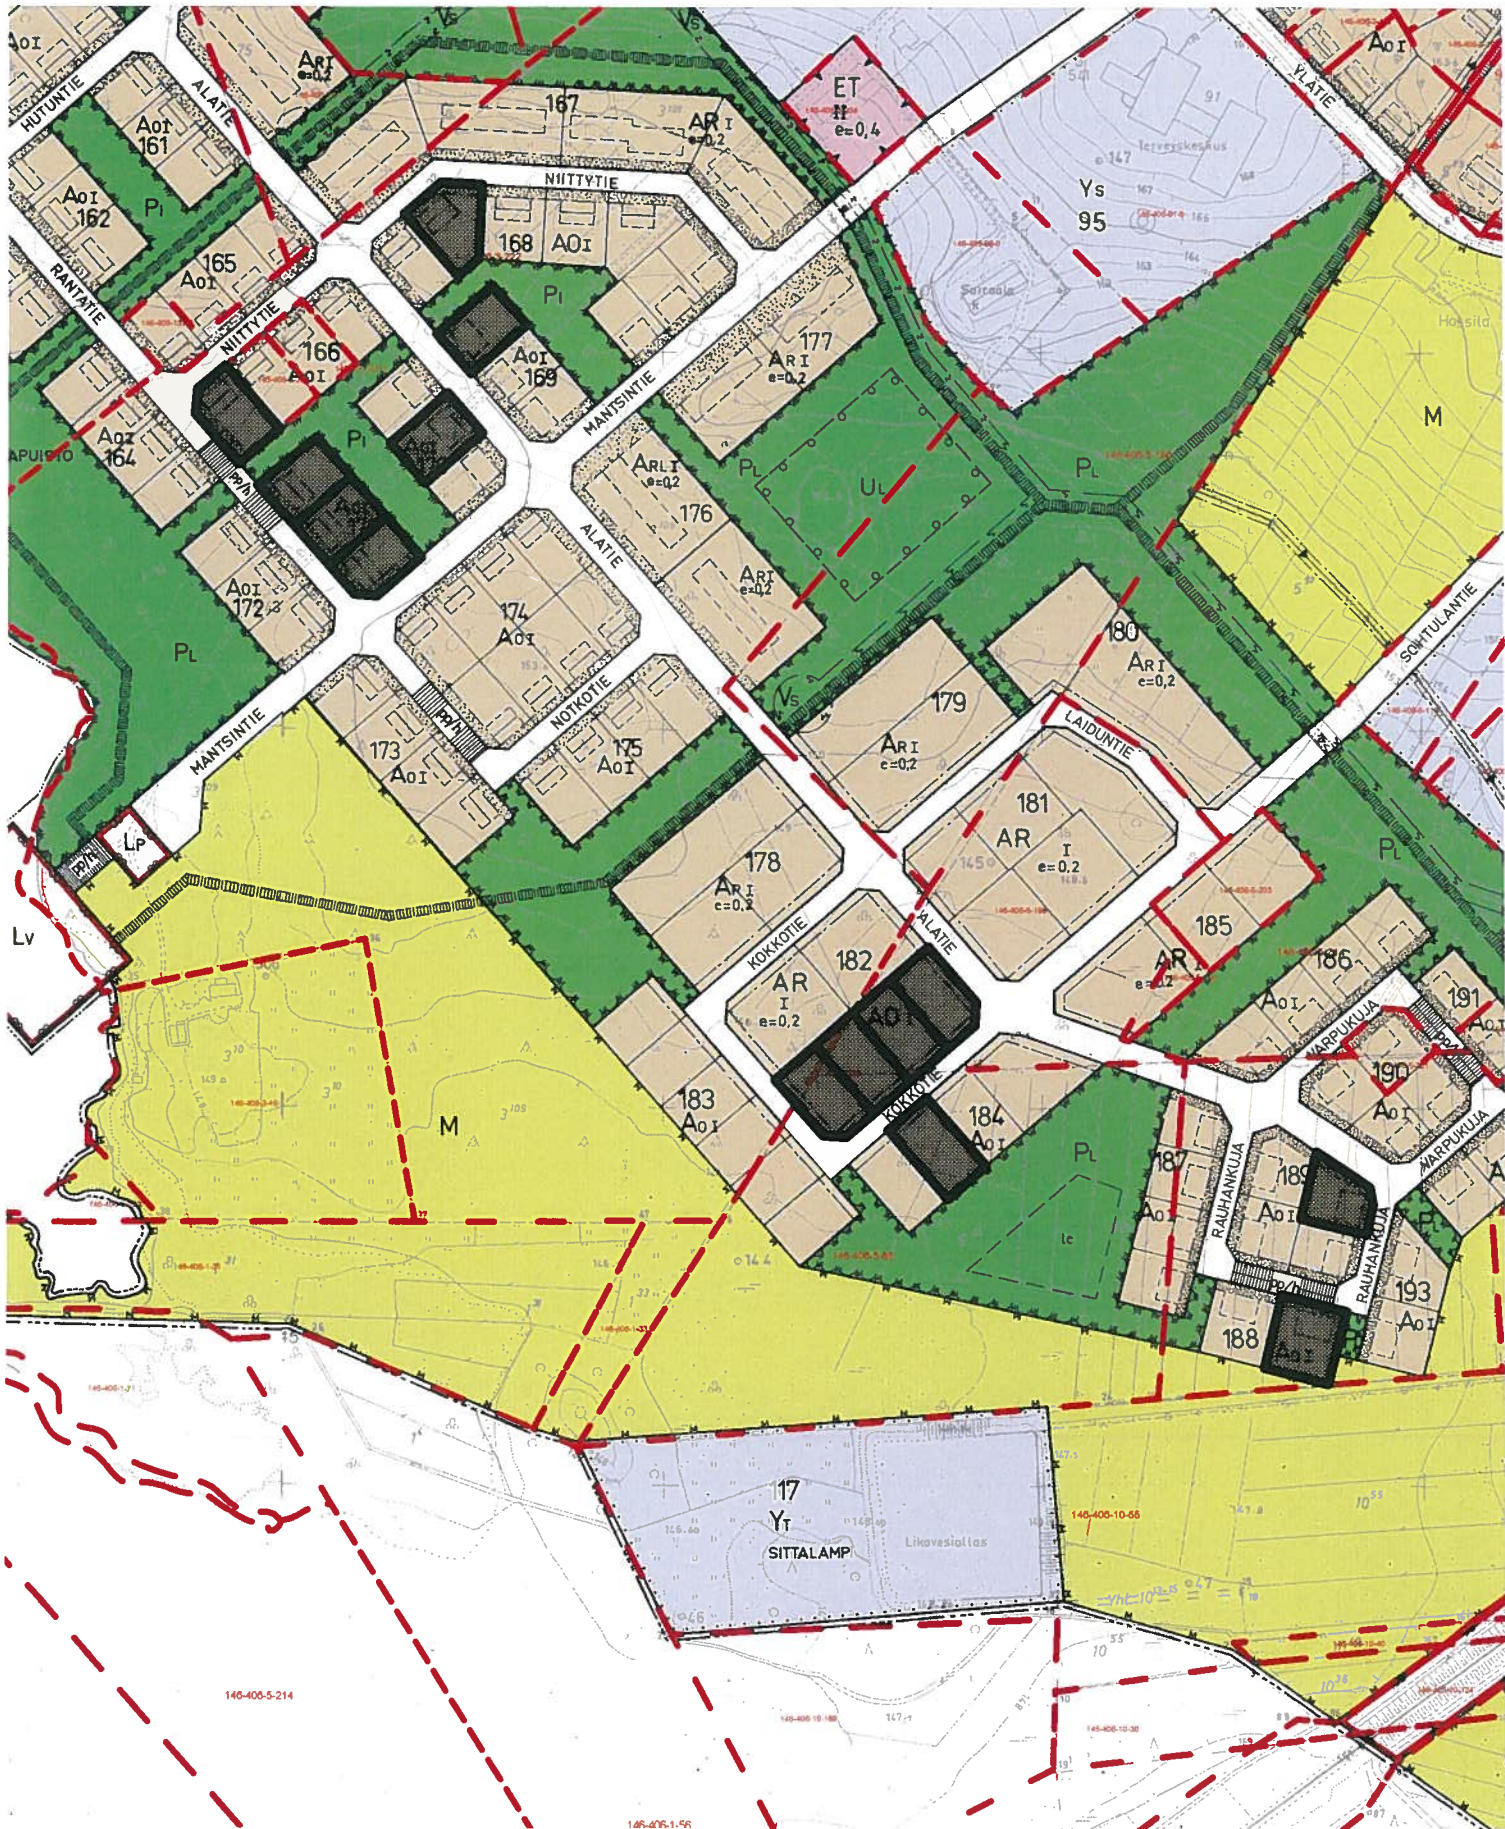

ILOMANTSI

VAPAAKUNNAN TONTIT HUTUNNIEMI

Mittakaava 1:4000

ILOMANTSI

VAPAAKUNNAN TONTIT KURENKANGAS

Mittakaava 1:3000

VAPAAKUNNAN TONTIT PALOPOHJANKUJA-MOTTIKUJA

Mittakaava 1:4000