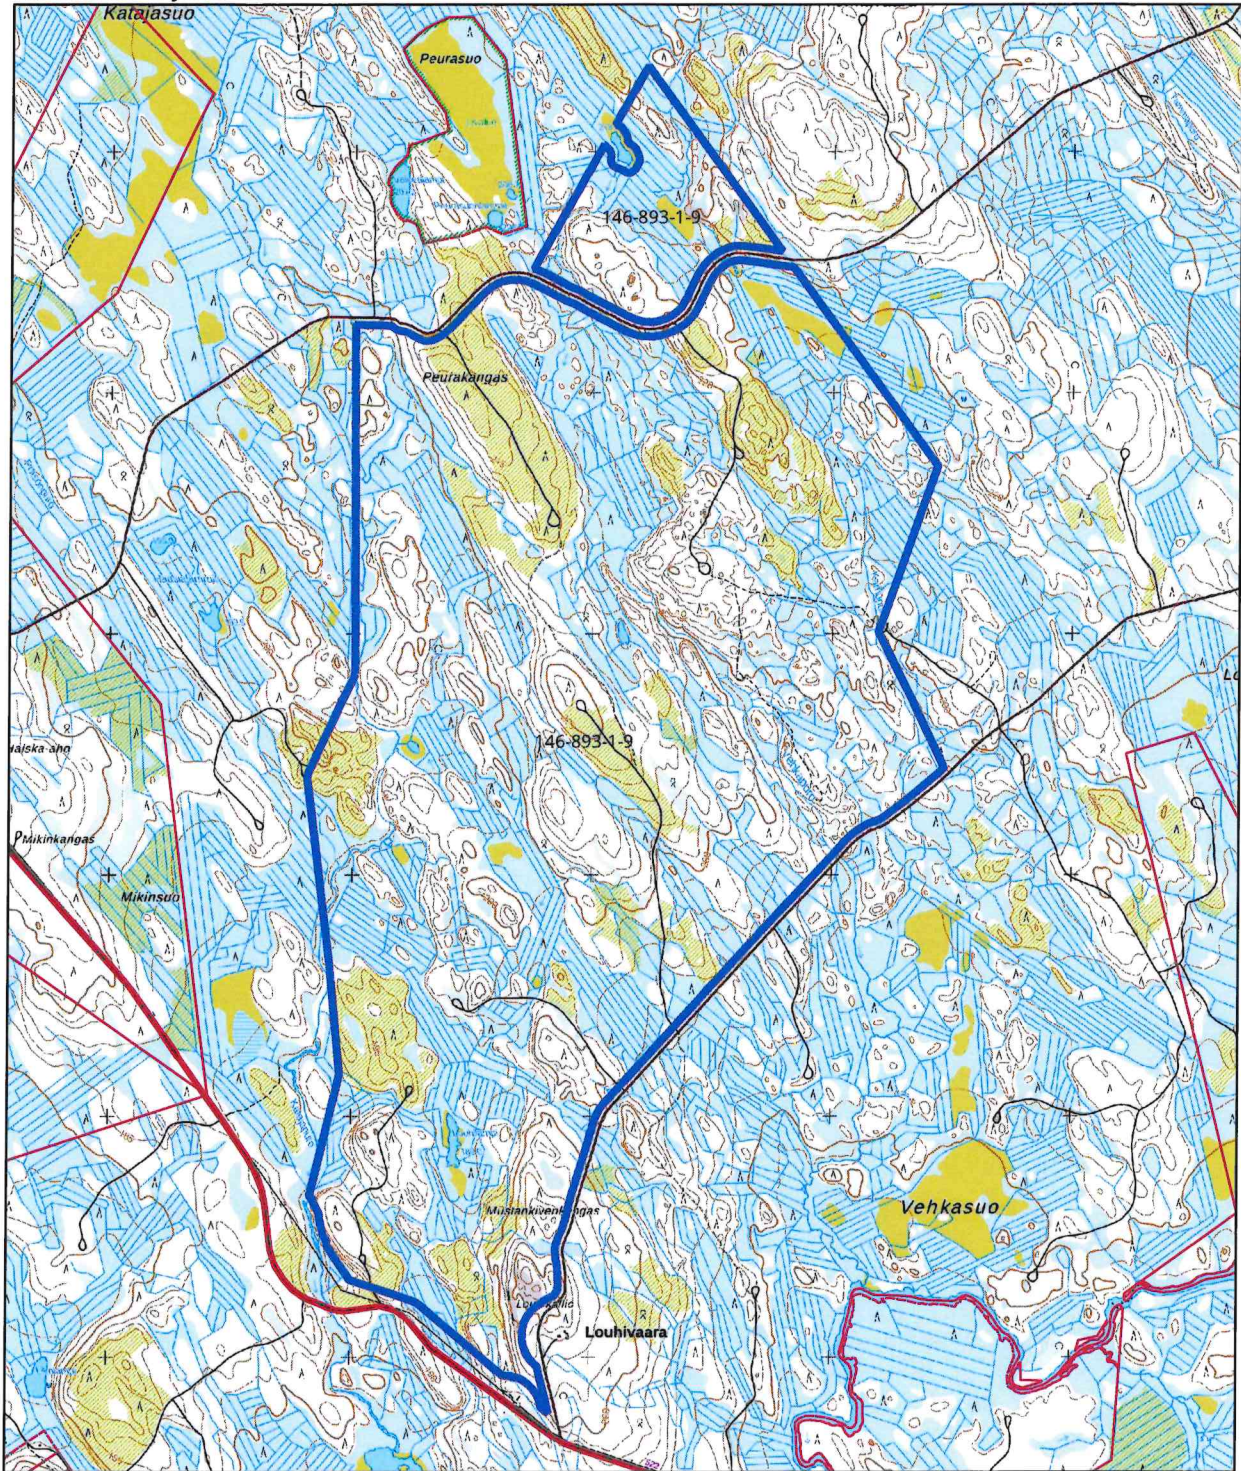

Kartta malminetsintälupa-alueesta
Mittakaava ohjeellinen

Malminetsintälupa-alue

Kiinteistörajat

Mittakaava 1:30 000
Endomines Oy
Mustakivi
ML2024:0097

tukes
Turvallisuus- ja kemikaalivirasto