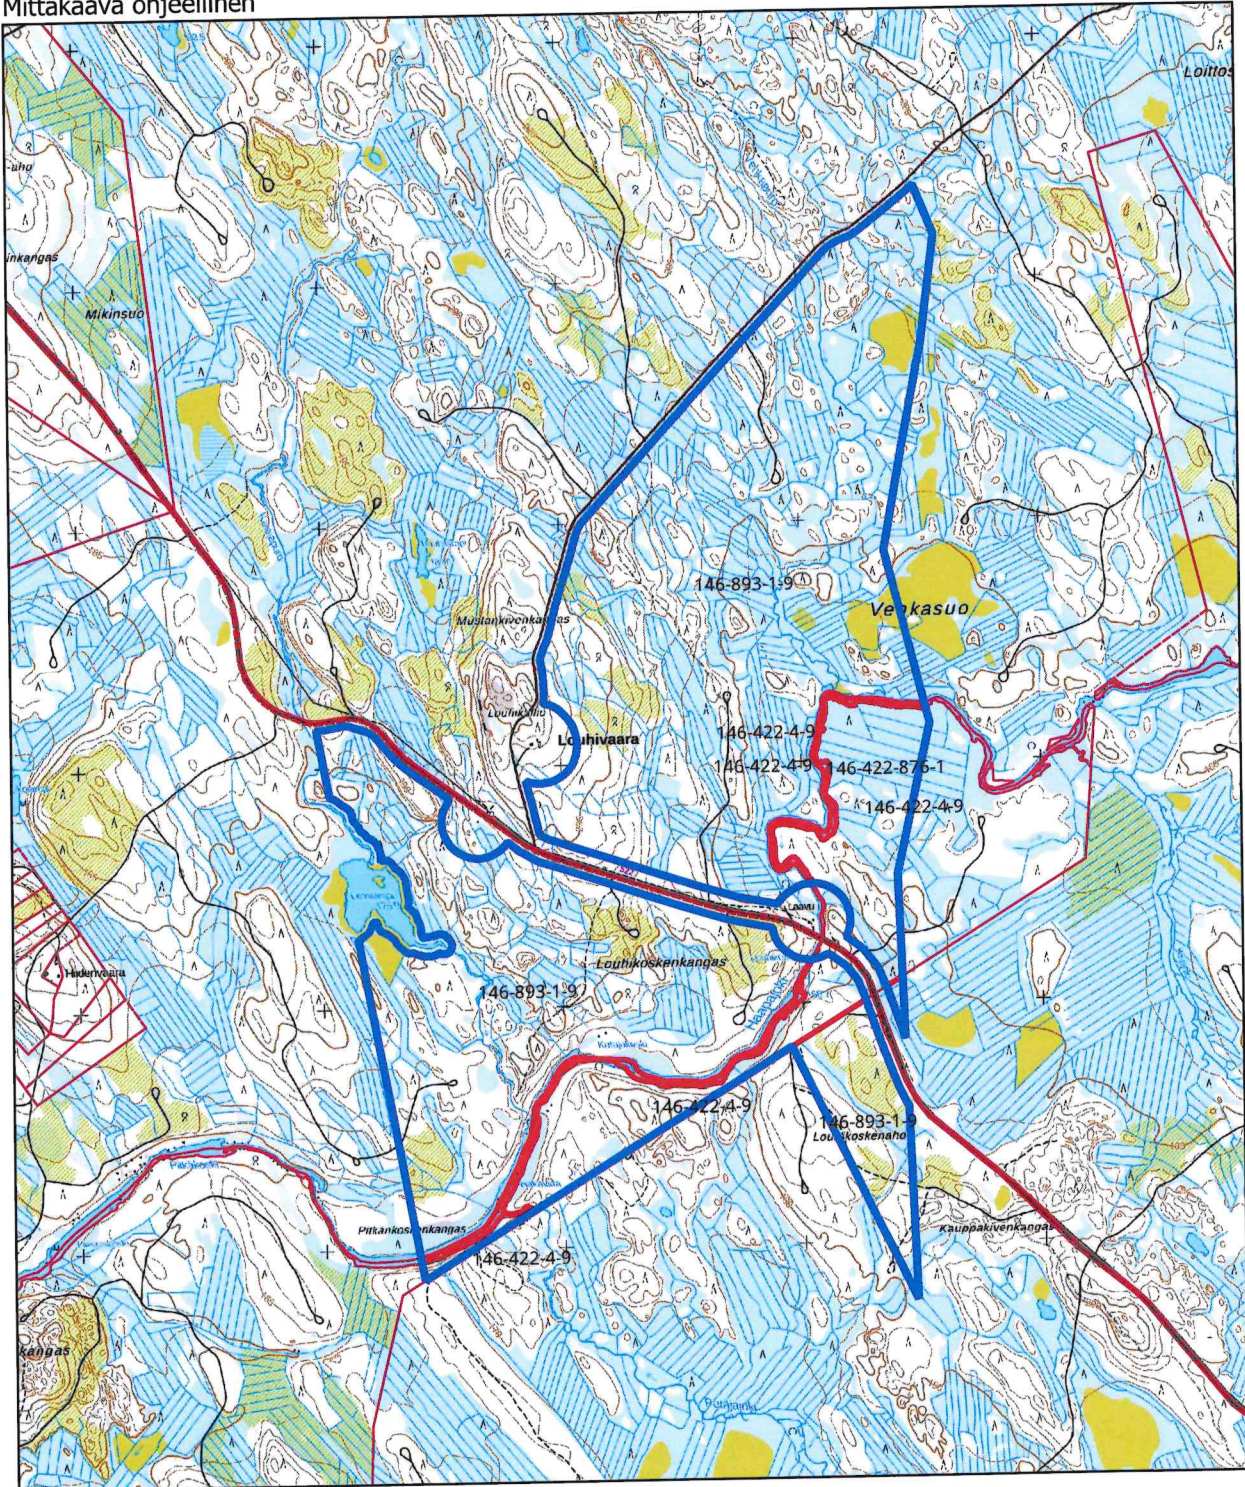

Kartta malminetsintäalueesta  
Mittakaava ohjeellinen

Malminetsintäalue

Kiinteistörajat

Mittakaava 1:30 000  
Endomines Oy  
Louhivaara  
ML2024:0098

tukes  
Turvallisuus- ja kemikaalivirasto